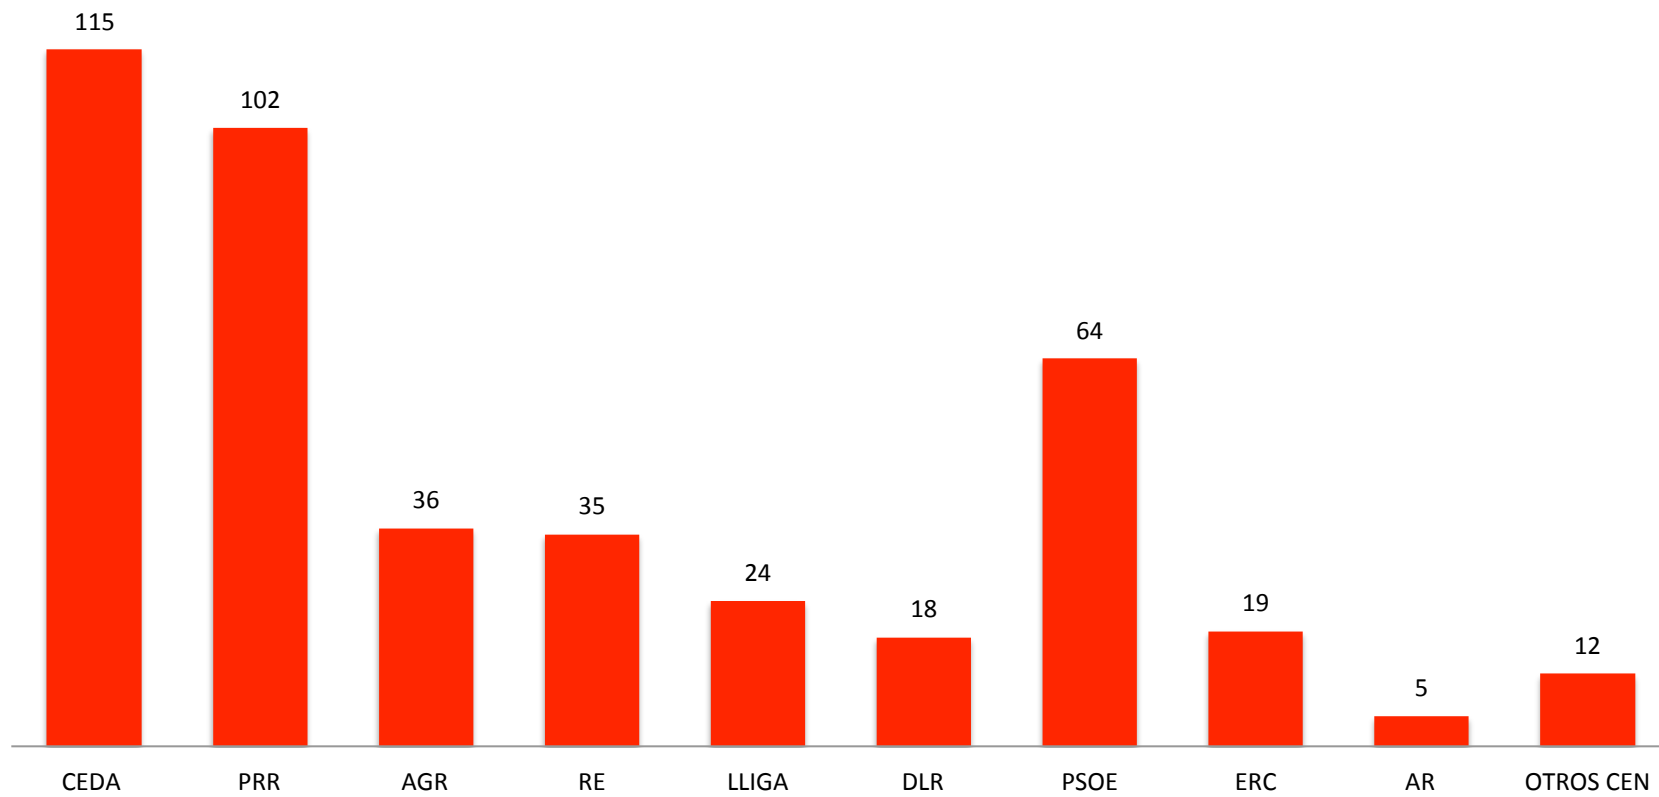

ELECCIONES DE LA II REPÚBLICA:
NÚMERO DE DIPUTADOS POR LEGISLATURA Y PARTIDO

ELECCIONES DE JUNIO DE 1931

ELECCIONES DE NOVIEMBRE DE 1933

ELECCIONES DE FEBRERO DE 1936

EVOLUCIÓN POR BLOQUES IDEOLÓGICOS: NÚMERO DE DIPUTADOS

ABREVIATURAS DE PARTIDOS Y COALICIONES:

| | |
|-------|--|
| AGR | Partido Agrario |
| AR | Acción Republicana |
| BN | Bloque Nacional |
| CEDA | Confederación Española de Derechas Autónomas |
| DLR | Derecha Liberal Republicana |
| ERC | Esquerra Republicana de Catalunya |
| FP | Frente Popular |
| IR | Izquierda Republicana |
| Lliga | Lliga Regionalista de Catalunya |
| ORGA | Organización Republicana Gallega Autonomista |
| PCE | Partido Comunista de España |
| PNV | Partido Nacionalista Vasco |
| PRR | Partido Republicano Radical |
| PRS | Partido Radical Socialista |
| PSOE | Partido Socialista Obrero Español |
| RE | Renovación Española |
| Trad | Tradicionalistas |
| UR | Unión Republicana |