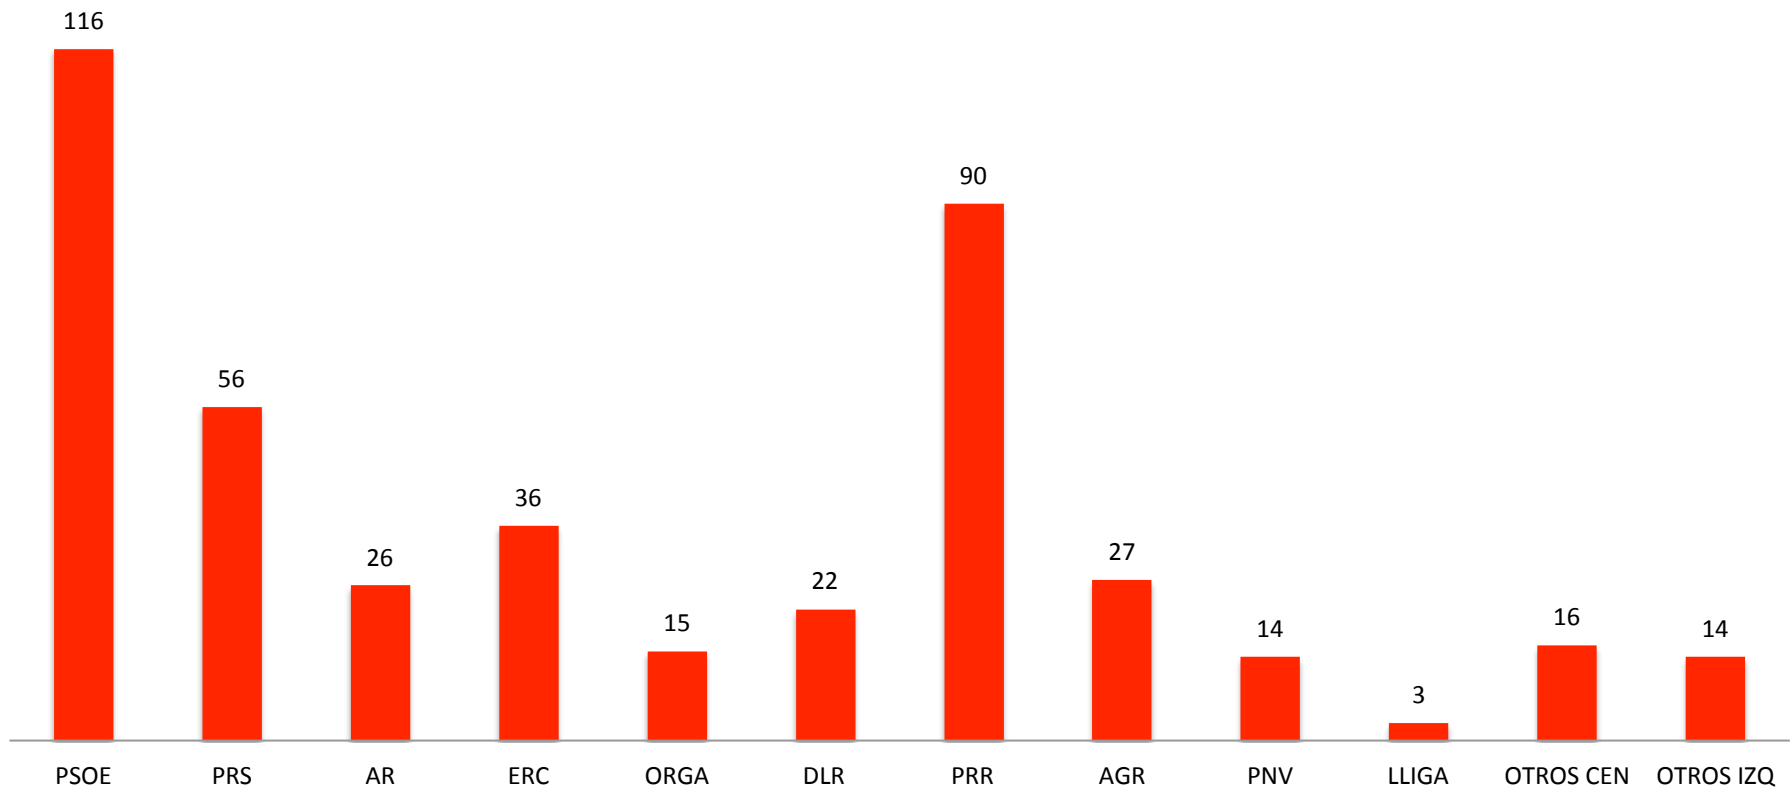

ELECCIONES DE LA II REPÚBLICA:
NÚMERO DE DIPUTADOS POR LEGISLATURA Y PARTIDO

ELECCIONES DE JUNIO DE 1931

ELECCIONES DE NOVIEMBRE DE 1933

ELECCIONES DE FEBRERO DE 1936

EVOLUCIÓN POR BLOQUES IDEOLÓGICOS: NÚMERO DE DIPUTADOS

ABREVIATURAS DE PARTIDOS Y COALICIONES:

| | |
|-------|--|
| AGR | Partido Agrario |
| AR | Acción Republicana |
| BN | Bloque Nacional |
| CEDA | Confederación Española de Derechas Autónomas |
| DLR | Derecha Liberal Republicana |
| ERC | Esquerra Republicana de Catalunya |
| FP | Frente Popular |
| IR | Izquierda Republicana |
| Lliga | Lliga Regionalista de Catalunya |
| ORGA | Organización Republicana Gallega Autonomista |
| PCE | Partido Comunista de España |
| PNV | Partido Nacionalista Vasco |
| PRR | Partido Republicano Radical |
| PRS | Partido Radical Socialista |
| PSOE | Partido Socialista Obrero Español |
| RE | Renovación Española |
| Trad | Tradicionalistas |
| UR | Unión Republicana |