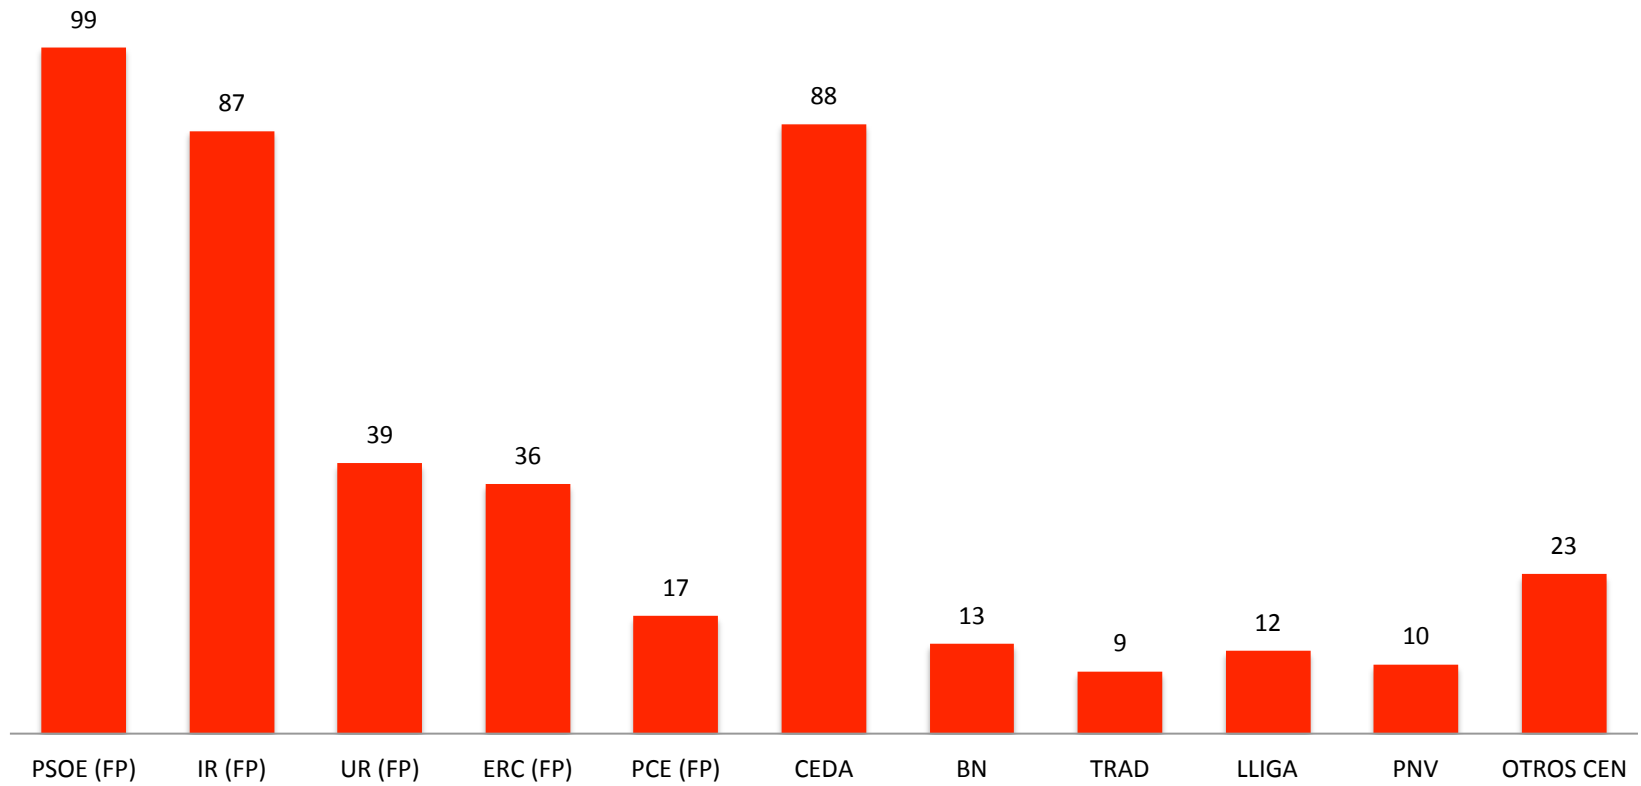

ELECCIONES DE LA II REPÚBLICA:
NÚMERO DE DIPUTADOS POR LEGISLATURA Y PARTIDO

ELECCIONES DE JUNIO DE 1931

ELECCIONES DE NOVIEMBRE DE 1933

ELECCIONES DE FEBRERO DE 1936

EVOLUCIÓN POR BLOQUES IDEOLÓGICOS: NÚMERO DE DIPUTADOS

ABREVIATURAS DE PARTIDOS Y COALICIONES:

| | |
|-------|--|
| AGR | Partido Agrario |
| AR | Acción Republicana |
| BN | Bloque Nacional |
| CEDA | Confederación Española de Derechas Autónomas |
| DLR | Derecha Liberal Republicana |
| ERC | Esquerra Republicana de Catalunya |
| FP | Frente Popular |
| IR | Izquierda Republicana |
| Lliga | Lliga Regionalista de Catalunya |
| ORGA | Organización Republicana Gallega Autonomista |
| PCE | Partido Comunista de España |
| PNV | Partido Nacionalista Vasco |
| PRR | Partido Republicano Radical |
| PRS | Partido Radical Socialista |
| PSOE | Partido Socialista Obrero Español |
| RE | Renovación Española |
| Trad | Tradicionalistas |
| UR | Unión Republicana |